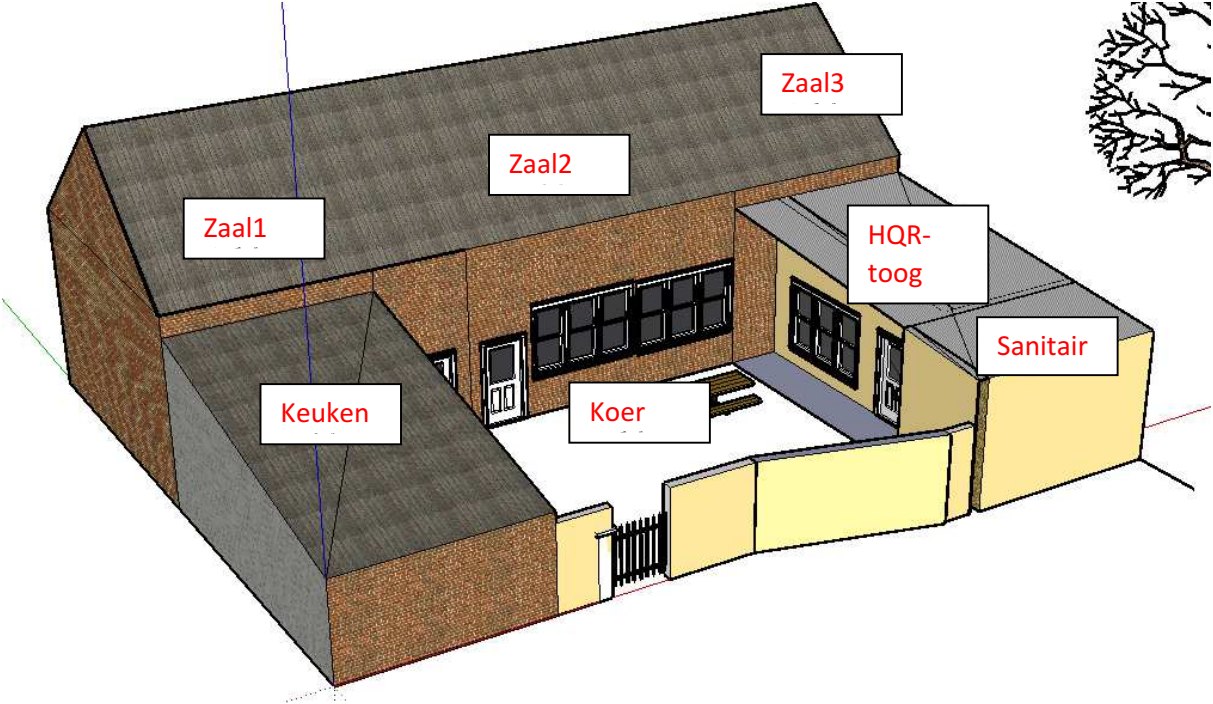

Scoutslokalen Boutersem